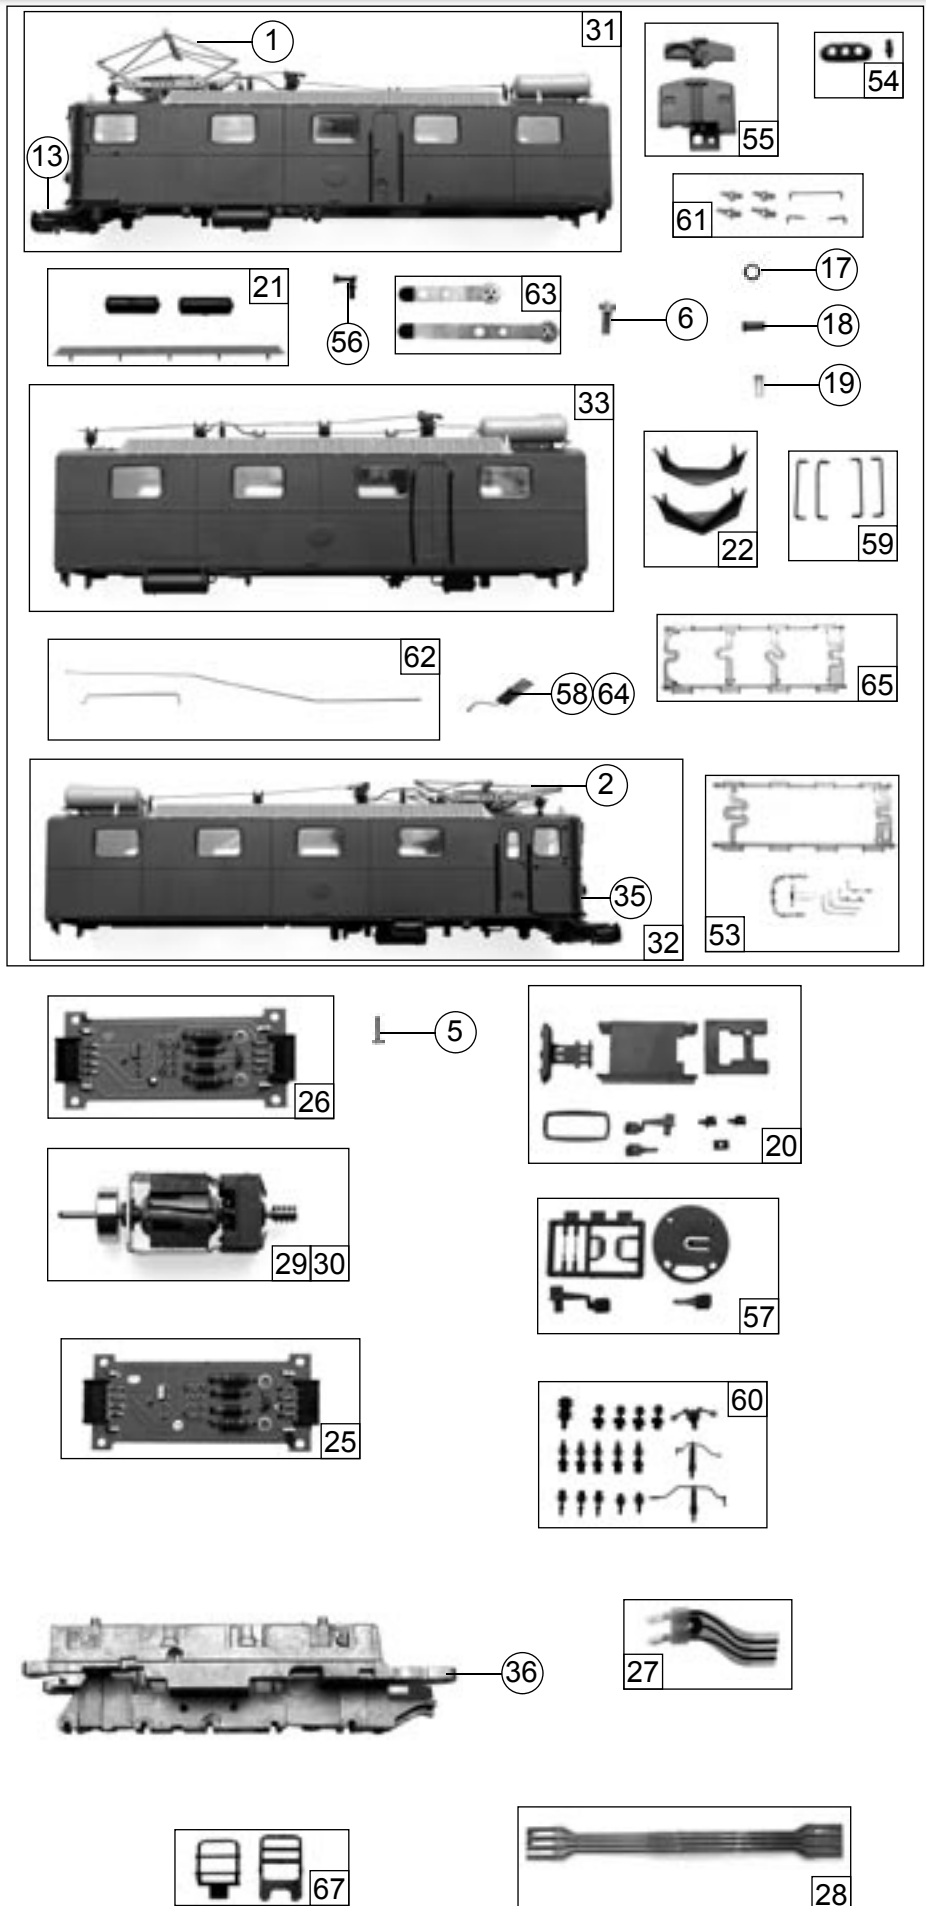

Pos.Nr. Pos.no. Position	Beschreibung Description Désignation	Preisgruppe Price bracket Catégorie de prix	Art.-Nr. Art.no. Réf.
1	Stromabnehmer rot	85392	39
2	Stromabnehmer grau	85393	39
3	Hafringsatz DC	85622	19
4	Schraube M 2X4	85670	2
5	Schraube M 2X6	85800	2
6	Schraube M 2x6	85682	2
7	Schraube M 1.6X4 Schw.	85727	2
8	FK-Schraube M2X4,5/7,5	85771	3
9	Schraube 2.2X9.5	85808	2
10	Zugfeder	86208	2
11	Zahnrad Z=19/14	86416	3
12	Zwischenzahnrad	86480	2
13	Puffer gewölbt	88503	4
14	Universalkupplung	89282	5
15	Drahtlampe T3/4 16V 30mA	108616	10
16	Zahnrad Z=16	109251	2
17	Stirnlichtring	111402	4
18	Linse rot	111403	2
19	Linse weiß	111404	2
20	Teilesatz	114270	10
21	Teilesatz	114271	7
22	Teilesatz	114272	6
23	Teilesatz	114273	12
24	Teilesatz	114274	13
25	Platine 1 komplett	114275	36
26	Platine 2 komplett	114276	37
27	Lampen-Flexplatine	114277	14
28	Mittellok-Verbindungsflex	114278	5
29	Motor kpl.Schnecke Motork.seit	114279	57
30	Motor kpl.Schnecke Schw.seitig	114280	57
31	Gehäuse kpl. 1 974	114281	72
32	Gehäuse kpl. 2 975	114282	72
33	Gehäuse Mitte kpl. 983	114283	64
34	Zurüstbeutel	114284	22
35	Tafelsatz lackiert	114285	4
36	Grundrahmen A+B	114286	30
37	Teilesatz	114287	12
38	Deichsel-Drahtfeder	114288	3
39	Radkontaktsatz	114289	7
40	Vorlaufgestell kpl.	114290	20
41	Blindwelle kpl.	114291	6
42	Radsatz ohne Zahnrad Gr.Gew.	114292	16
43	Radsatz mit Hafringen Kl. Gew	114293	20
44	Radsatz ohne Zahnrad	114294	16
45	Treibstange links	114295	8
46	Treibstange rechts	114296	8
47	Treibstange links /rechts	114297	8
48	Treibstange rechts	114298	8
49	Treibstange links	114299	8
50	Grundrahmen m	114300	30
51	Platine mitte komplett	114301	32
52	Radsatz o. Z. gr. Gewicht m .H	114302	18
53	Teilesatz	114303	12
54	Teilesatz	114304	2
55	Teilesatz	114305	6
56	Tröte	114306	2
57	Teilesatz	114307	8
58	Stromabnehmer Antriebsabd.	114308	2
59	Türgriffsatz	114309	7
60	Teilesatz	114310	13
61	Teilesatz	114311	8
62	Dachleitungssatz	114312	23
63	Oberleitungskontaktsatz	114313	8
64	Stromabnehmer Antriebsabd.	114314	2
65	Mittelfenster f. Gehäuse mitte	114315	6
66	Vorlaufratsatz	114316	14
67	Teilesatz	114322	6
68	Vorlauffeder	114386	2
<b>Abweichende Teile 63757</b>			
69	Isolierung	114317	2
<b>Abweichende Teile 69757</b>			
70	AC-Flüsterschleifer kurz	40064	---
71	Hafringsatz (*AC*)	85623	16
72	Schraube M 1.6x6	113069	2
73	Getriebeboden AC	114323	4
74	Vorlaufgestell kpl.	114324	20
75	Radsatz ohne Zahnrad Gr. Gew.	114325	16
76	Radsatz mit Hafringen Gr. Gew	114326	20
77	Radsatz ohne Zahnrad kl. Gew.	114327	16
78	Radsatz mit Hafringen o. Z.	114328	18
79	Vorlaufratsatz	114331	14