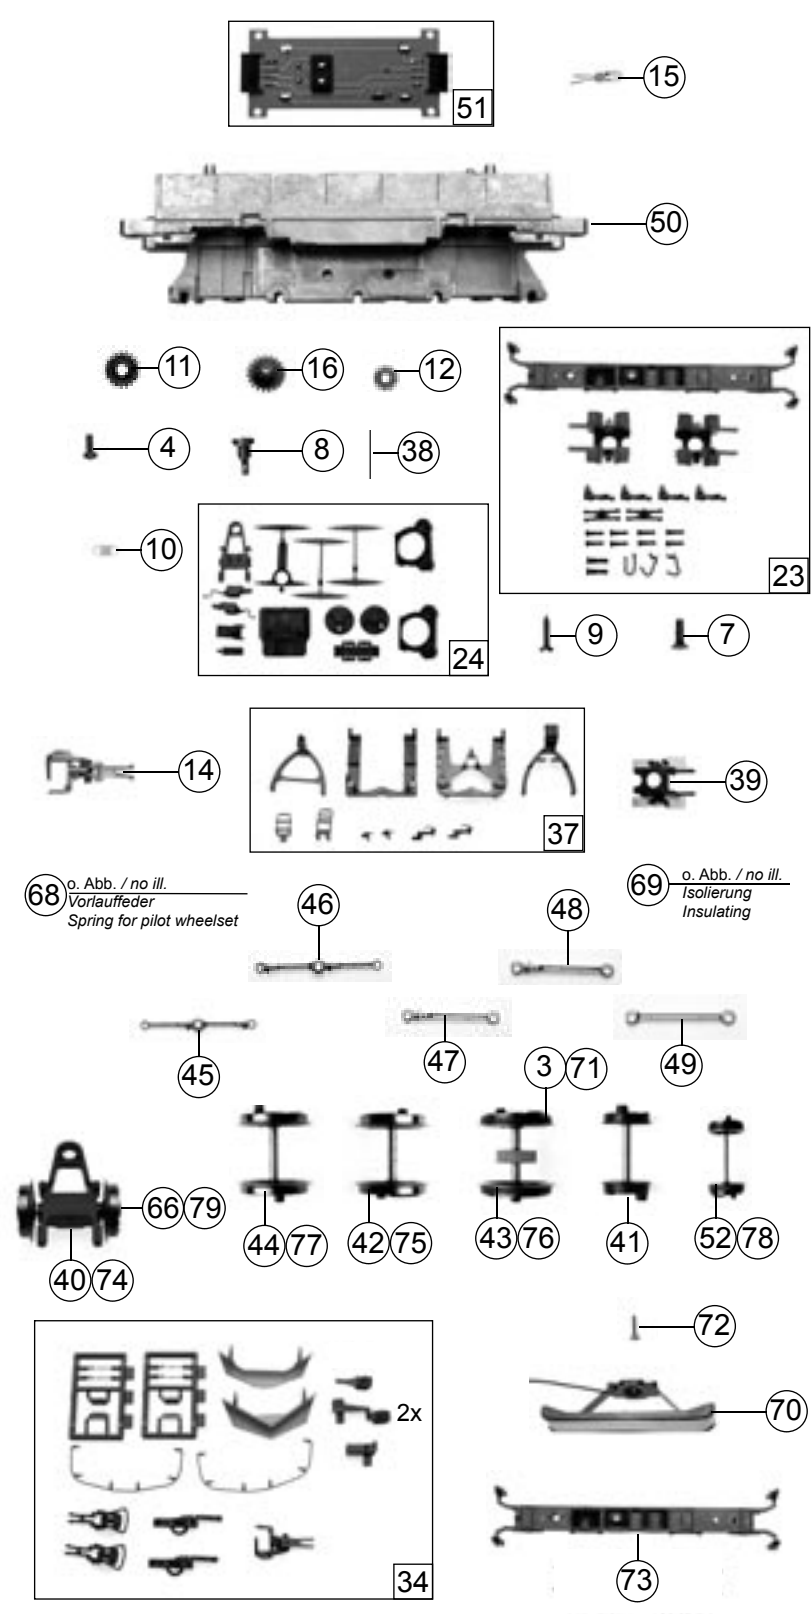

Pos.Nr. Pos.no. Position	Beschreibung Description Désignation	Preisgruppe Price bracket Catégorie de prix	Art.-Nr. Art.no. Réf.
1	Pantograph red	85392	39
2	Pantograph gray	85393	39
3	Set with traction tires DC	85622	19
4	Screw M2x4	85670	2
5	Screw M2x6	85672	2
6	Screw M2x6	85682	2
7	Screw M1,6x4	85727	2
8	Screw M 2x4,5/7,5	85771	3
9	Screw 2.2x9.5	85808	2
10	Spring	86208	2
11	Gear z=19/14	86416	3
12	Gear	86480	2
13	Buffer vaulted	88503	4
14	Universal coupling	89282	5
15	Bulb T3/4 16V 30mA	108616	10
16	Gear z=16	109251	2
17	Front light flange	111402	4
18	Refractor red	111403	2
19	Refractor weith	111404	2
20	Parts set	114270	10
21	Parts set	114271	7
22	Parts set	114272	6
23	Parts set	114273	12
24	Parts set	114274	13
25	Printed circuit assembly 1	114275	36
26	Printed circuit assembly 2	114276	37
27	Flexible Printed circuit for bulbs	114277	14
28	Interlink flex	114278	5
29	Motor assembly	114279	57
30	Motor assembly	114280	57
31	Body assembly 1	114281	72
32	Body assembly 2	114282	72
33	Body assembly middle	114283	64
34	Bag with accessories	114284	22
35	Parts set	114285	4
36	Frame A+B	114286	30
37	Parts set	114287	12
38	Drawbar spring	114288	3
39	Wheel contact set	114289	7
40	Pilot frame ass.	114290	20
41	Blind mandrel assembly	114291	6
42	Wheelset without Gear big weight	114292	16
43	Wheelset with traction small weight	114293	20
44	Wheelset without Gear	114294	16
45	Driving rod left	114295	8
46	Driving rod right	114296	8
47	Driving rod left/right	114297	8
48	Driving rod right	114298	8
49	Driving rod left	114299	8
50	Frame	114300	30
51	Printed circuit assembly middle	114301	32
52	Wheelset without Gear big weight	114302	18
53	Parts set	114303	12
54	Parts set	114304	2
55	Parts set	114305	6
56	Signal horn	114306	2
57	Parts set	114307	8
58	Pantograph plate	114308	2
59	Door handle set	114309	7
60	Parts set	114310	13
61	Parts set	114311	8
62	Roof cable set	114312	23
63	Overhead supply connector set	114313	8
64	Pantograph plate	114314	2
65	Middle window	114315	6
66	Pilot wheelset	114316	14
67	Parts set	114322	6
68	Spring for pilot wheelset	114386	2
Variant Parts 63757			
69	Insulating	114317	2
Variant Parts 69757			
70	Whisper wiper short	40064	--
71	Set with traction tires	85623	16
72	Screw 1,6x6	113069	2
73	Gear bottom	114323	4
74	Pilot frame ass.	114324	20
75	Wheelset without Gear big weight	114325	16
76	Wheelset with traction big weight	114326	20
77	Wheelset without Gear small weight	114327	16
78	Wheelset with traction without Gear	114328	18
79	Pilot wheelset	114331	14

Ersatzteile erhalten Sie bei Ihrem Fachhändler, Ihrer Landesvertretung, oder bei:
You can order your Replacement Parts at your local dealer, your country representative, or:
Passez commande des pièces détachées chez votre détaillant, chez le S.A.V. de votre importateur national ou en direct au S.A.V. ROCO:

ROCO Modellspielwaren VertriebsgmbH & Co. Handels KG - Service -
Georg-Wrede-Straße 49
D-83395 Freilassing
© +49 / (0)86 54 / 47 63 0
Fax: +49 / (0)86 54 / 47 63 50
E-Mail: service@roco-online.de